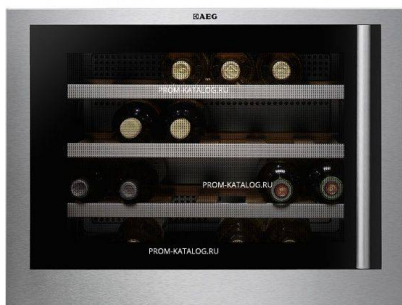

Описание товара Встраиваемый винный шкаф

AEG SWS 74500 G0

Характеристики

Особенности	высота двери 45.5 см, внутренний дисплей
Количество камер	1
Габариты (ШxГxВ)	59.4x55.8x44.3 см
Количество дверей	1
Тип винного шкафа	монотемпературный
Цвет	серебристый / металл