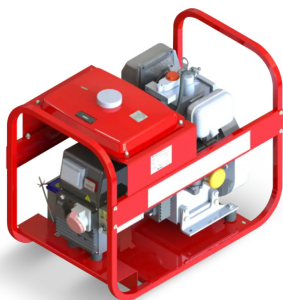

Коммерческое предложение от 13.04.2025

Наименование товара: Сварочный генератор Вепрь АСПБВ 220-6,5/3,5-Т400/230 ВМ8

Ссылка на товар: <https://prom-katalog.ru/catalog/benzinovyie-generatory/ 220 6 5 3 5 400 230 8>

Характеристики

Мощность номинальная	4 кВт (5 кВА)
Мощность максимальная	5.8 кВт (7.2 кВА)
Коэффициент мощности	0.8 cos φ
Сварочный ток макс	220 А
Род сварочного тока	Постоянный
Диаметр электр/пров	6 мм
Напряжение	230/400 В
Исполнение	открытое
Степень автоматизации	1 - ручной пуск
Модель	Вепрь АСПБВ 220-6,5/3,5- Т400/230 ВМ8
Марка двигателя	Mitsubishi
Модель двигателя	GB 40
Количество цилиндров	1
Система охлаждения	воздушная

Частота вращения двигателя	3000 об/мин
Топливо	бензин
Объем топливного бака	6.1 л
Расход топлива при 75% нагрузке	2.8 л/ч
Время автономной работы при 75% мощности	2.3 ч
Число фаз	3
Тип генератора	Синхронный
Функция сварки	да
Степень защиты	IP23
Уровень шума	74 дБ
Масса	102 кг
Длина	865 мм
Ширина	580 мм
Высота	540 мм
Страна происхождения	Россия
Гарантия	1 год