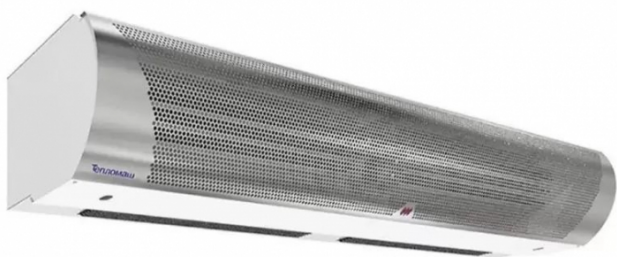

## Коммерческое предложение от 13.04.2025

Наименование товара: Воздушная завеса Тепломаш КЭВ-П2121А (нерж.)

Ссылка на товар: [https://prom-katalog.ru/catalog/vodyanye-teplovye-zavesy/\\_2121](https://prom-katalog.ru/catalog/vodyanye-teplovye-zavesy/_2121)

### Описание

Завесы Тепломаш серия 200 Комфорт предназначены для защиты дверных проемов высотой от 2 м до 2,5 м в офисных, торговых, административных и других общественных помещениях.

Оригинальная конструкция соплового аппарата завес «Комфорт» формирует равномерный воздушный поток с низким уровнем аэродинамического шума.

### **Особенности и преимущества Тепломаш КЭВ-П2121А (нерж.):**

- Корпус завесы изготавливаются из оцинкованной стали. Передняя панель из нержавеющей стали.
- Комплектация: Пульт управления и монтажные кронштейны.
- Монтаж завес: Горизонтальный и вертикальный (при необходимости с обеих сторон проема).

### Характеристики

Тип завесы	Без нагрева
Вариант установки	Универсальная
Страна производителя	Россия

Электропитание	220-240/1/50
Модель тепловой завесы	Тепломаш Комфорт 200
Страна сборки	Россия
Цвет	нержавеющая сталь
Производительность, куб. м/ч	1700
Гарантийный срок	2 года
Уровень шума, дБ	53
Степень защиты	IP21
Управление	механическое, пульт ДУ
Длина	22.5 см
Ширина	154 см
Максимальная высота установки	2.5 м
Ширина завесы	154 см
Высота	22.5 см
Вес	22 кг