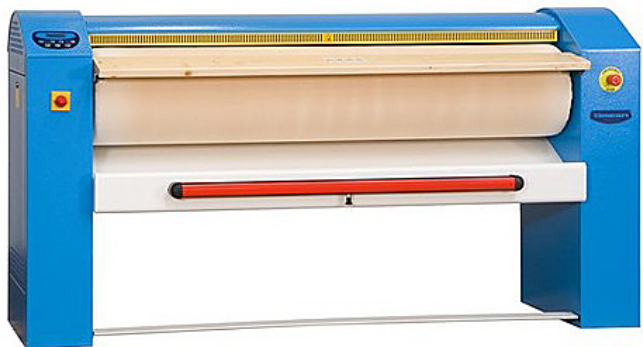

# Описание товара Гладильный каток IMESA FI

## 1500/33