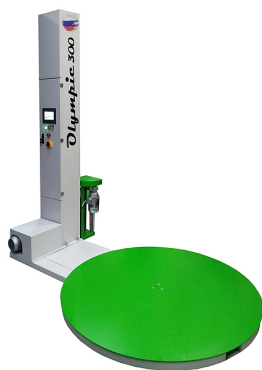

Коммерческое предложение от 08.04.2025

Наименование товара: Паллетоупаковщик Olympic 300F4 (D=1650, H=2000)

Ссылка на товар: https://prom-katalog.ru/catalog/palletoupakovshchiki/_olympic_300f4_d_1650_h_2000

Описание

Паллетоупаковщик Olympic 300F4 (D=1650, H=2000) от компании Пром-Каталог.Ру

Характеристики

Тип	полуавтоматический
Напряжение	220 В
Мощность	1.5 кВт
Производительность	25 циклов/час.
Диаметр поворотного стола	1650 мм
Высота колонны	2000 мм
Скорость вращения поворотного стола	12 об/мин.
Максимальная нагрузка	2000 кг
Высота	2000 мм
Страна-производитель	Россия