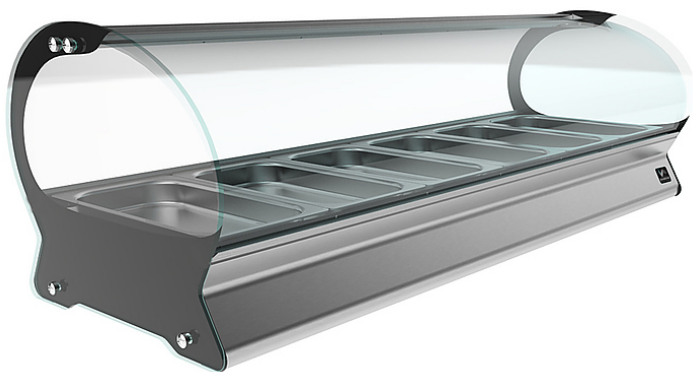

## Коммерческое предложение от 13.04.2025

Наименование товара: Витрина тепловая Кобор SE-10H серебряная

Ссылка на товар: [https://prom-katalog.ru/catalog/vitriiny-teplovye/\\_se\\_10h\\_-1316644536](https://prom-katalog.ru/catalog/vitriiny-teplovye/_se_10h_-1316644536)

### Характеристики

Установка	настольная
Температурный режим	от 30 до 80 °С
Гастронормированная	+
Напряжение	220 В
Мощность	2 кВт
Ширина	1810 мм
Глубина	395 мм
Высота	360 мм
Вес (без упаковки)	47 кг
Страна производства	Россия