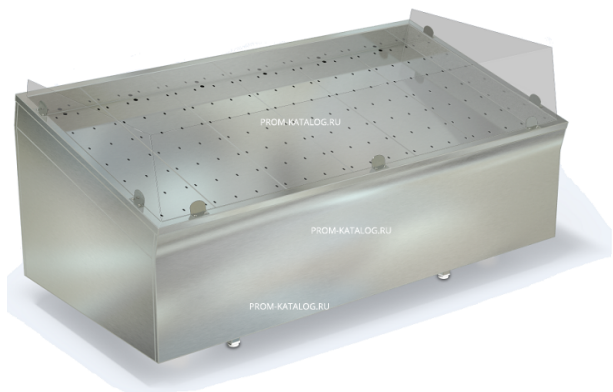

Коммерческое предложение от 05.04.2025

Наименование товара: Стол производственный для выкладки рыбы на льду Техно-ТТ СП-612/2202ФД

Ссылка на товар: <https://prom-katalog.ru/catalog/vitriny-dlya-ryby/vitrina-dlya-ryby-tekhno-tt-sp-612-2202fd>

Описание

- Витрина для рыбы Техно-тт СП-612/2202ФД оснащается надежным холодильным компрессором Danfoss.
- Используемый для изготовления демонстрационных поддонов, подставок и поворотной вставки материал (нержавеющая сталь) коррозиестойкий.
- Гарантия сохранности товарного вида за счет оптимального температурного режима, наличия стекла с трех сторон конструкции.
- Преимущества эксплуатации СП-612/2202ФД: гигиеничность — нержавеющую сталь легко поддерживать в чистоте; широкая площадь для демонстрирования товара; экономный расход льда; защитный фартук, предусмотрен с трех сторон; намерзание льда на стекле исключено; мощность — 550 Вт.

Характеристики

Вес, кг	128 кг
Рабочие температуры	-1...+3 °С

Страна	Россия
Тип агрегата	Встроенный
Напряжение	220 В
Марка стали	AISI 304
Материал корпуса	нержавеющая сталь
Полезный объем	2,62 м3
Площадь экспозиции	2,1 м2
Высота, мм	1030 мм
Длина, мм	2200 мм
Ширина, мм	1100 мм