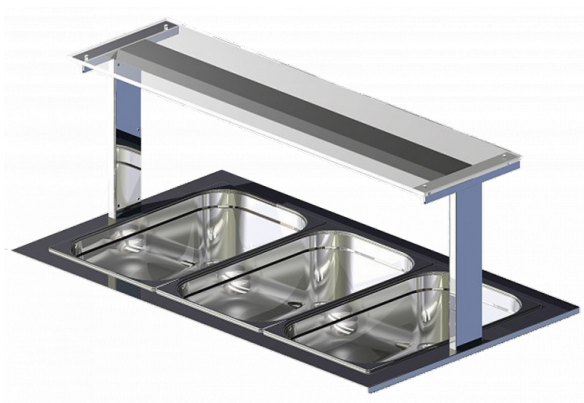

Коммерческое предложение от 07.04.2025

Наименование товара: Настольная полка Optima Shelf 083/F стеклянная

Ссылка на товар: <https://prom-katalog.ru/catalog/polki/nastolnaya-polka-optima-shelf-083-f-steklyannaya>

Характеристики

Высота, мм	400 мм
Длина, мм	800 мм
Ширина, мм	300 мм

Информация носит справочный характер и не является публичной офертой, определяемой ст. 437 ГК РФ. Убедительная просьба уточнять цены и наличие по телефону у вашего менеджера.