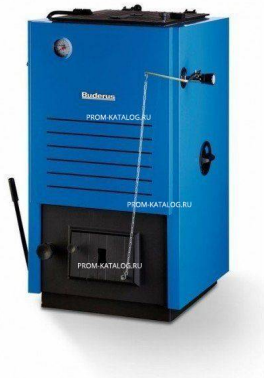

Описание товара Напольный твердотопливный котел Buderus Logano S111-2-45D

Описание

- Для помещений любой формы и самых разных назначений идеально подойдет твердотопливный котел Buderus Logano S111-45 D с улучшенной конструкцией и передовым интеллектуальным управлением.
- Такое оборудование поможет наладить эффективное отопление на участке и будет всегда отличаться простым управлением и максимально комфортным техобслуживанием.
- Особенности и преимущества твердотопливных котлов Buderus серии Logano S111-2:
- Стальной отопительный твердотопливный котел, предназначен для теплоснабжения квартир, коттеджей и административных зданий.
- Применяется как отдельный котел или в комбинации с отопительным котлом, работающим на газе или дизельном топливе.
- Подходит для использования в насосной или гравитационной системах.
- Узкие габаритные размеры позволяют использовать котел в небольших помещениях.
- Как вариант поставляются котлы с уже встроенным защитным теплообменником (защита от перегрева котла).
- Продолжительный процесс горения обеспечивается большими объемами загрузочной камеры и зольника.
- Широкий диапазон применения благодаря разнообразному выбору топлива.
- Возможно использование других видов твердого топлива:
 - уголь и кокс.
- Котлы Logano S111-2 32D и 45D разработаны специально для использования в качестве топлива древесины;
- длина полена может достигать до 33 и 53 см в длину соответственно.