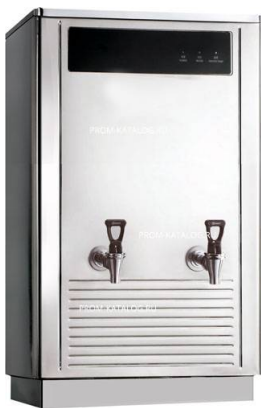

Коммерческое предложение от 12.04.2025

Наименование товара: Кипятильник Kocateq EB60E

Ссылка на товар: <https://prom-katalog.ru/catalog/kipyatilniki/kipyatilnik-kocateq-eb60e>

Характеристики

Объем	60 л
Напряжение	380 В
Вместимость бака	60 л
Наличие терморегулятора	есть
Материал корпуса	нержавеющая сталь
Материал рабочей емкости	нержавеющая сталь
Тип кипятильника	проточный
Высота, мм	760 мм
Длина, мм	420 мм
Способ установки	Настольный
Мощность, кВт	6 кВт