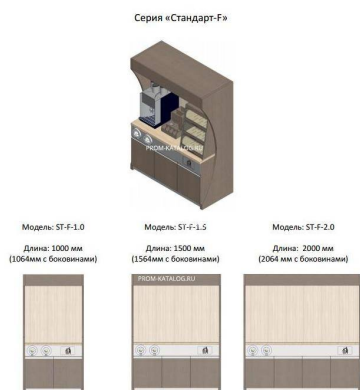

# Описание товара Кофе модуль АЗС-торговые решения серия Стандарт-F ST-F-1.0

## Характеристики

Тип двери	Глухая дверь
Количество отделений	2
Материал корпуса	ЛДСП
Количество дверей	2 шт
Высота, мм	2100 мм
Длина, мм	1064 мм
Ширина, мм	700 мм

---

Информация на сайте [prom-katalog.ru](http://prom-katalog.ru) носит справочный характер и не является публичной офертой, определяемой ст. 437 ГК РФ.